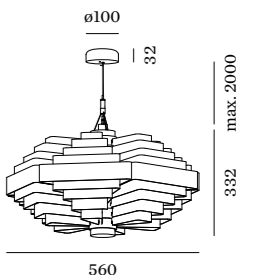

04

6x A60 max. 53W | E27
220-240VAC | 50-60Hz
aluminium lacquered

4.50kg IP20 ±0.3°

CODE	
	2052E8S0
	2052E8G0

OPTIONAL

A60 LED E27 6W dim

CODE	
2200K 315lm	9003E109
2700K 500lm	9003E138

more lamps and specs on page 703

042

6x A60 max. 53W | E27
220-240VAC | 50-60Hz
aluminium lacquered

8.10kg IP20 ±0.3°

CODE	
	2056E8S0
	2056E8G0

OPTIONAL

A60 LED E27 6W dim

CODE	
2200K 315lm	9003E109
2700K 500lm	9003E138

more lamps and specs on page 703