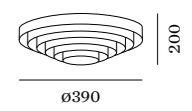

J.J.W.  
CEILING SURFACE

**03**

3x A60 max. 53W | E27  
220-240VAC | 50-60Hz  
aluminium lacquered

4.00kg | IP20 | 0.3

	CODE
	2051E8S0
	2051E8G0

**OPTIONAL**

A60 LED E27 6W dim

	CODE
2200K   315lm	9003E109
2700K   500lm	9003E138