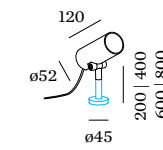

pole 600 excl. spike

910066D0
910066Y0

pole 800 excl. spike

910068D0
910068Y0

OPTIONAL

CODE
90013106

ground spike

4.0